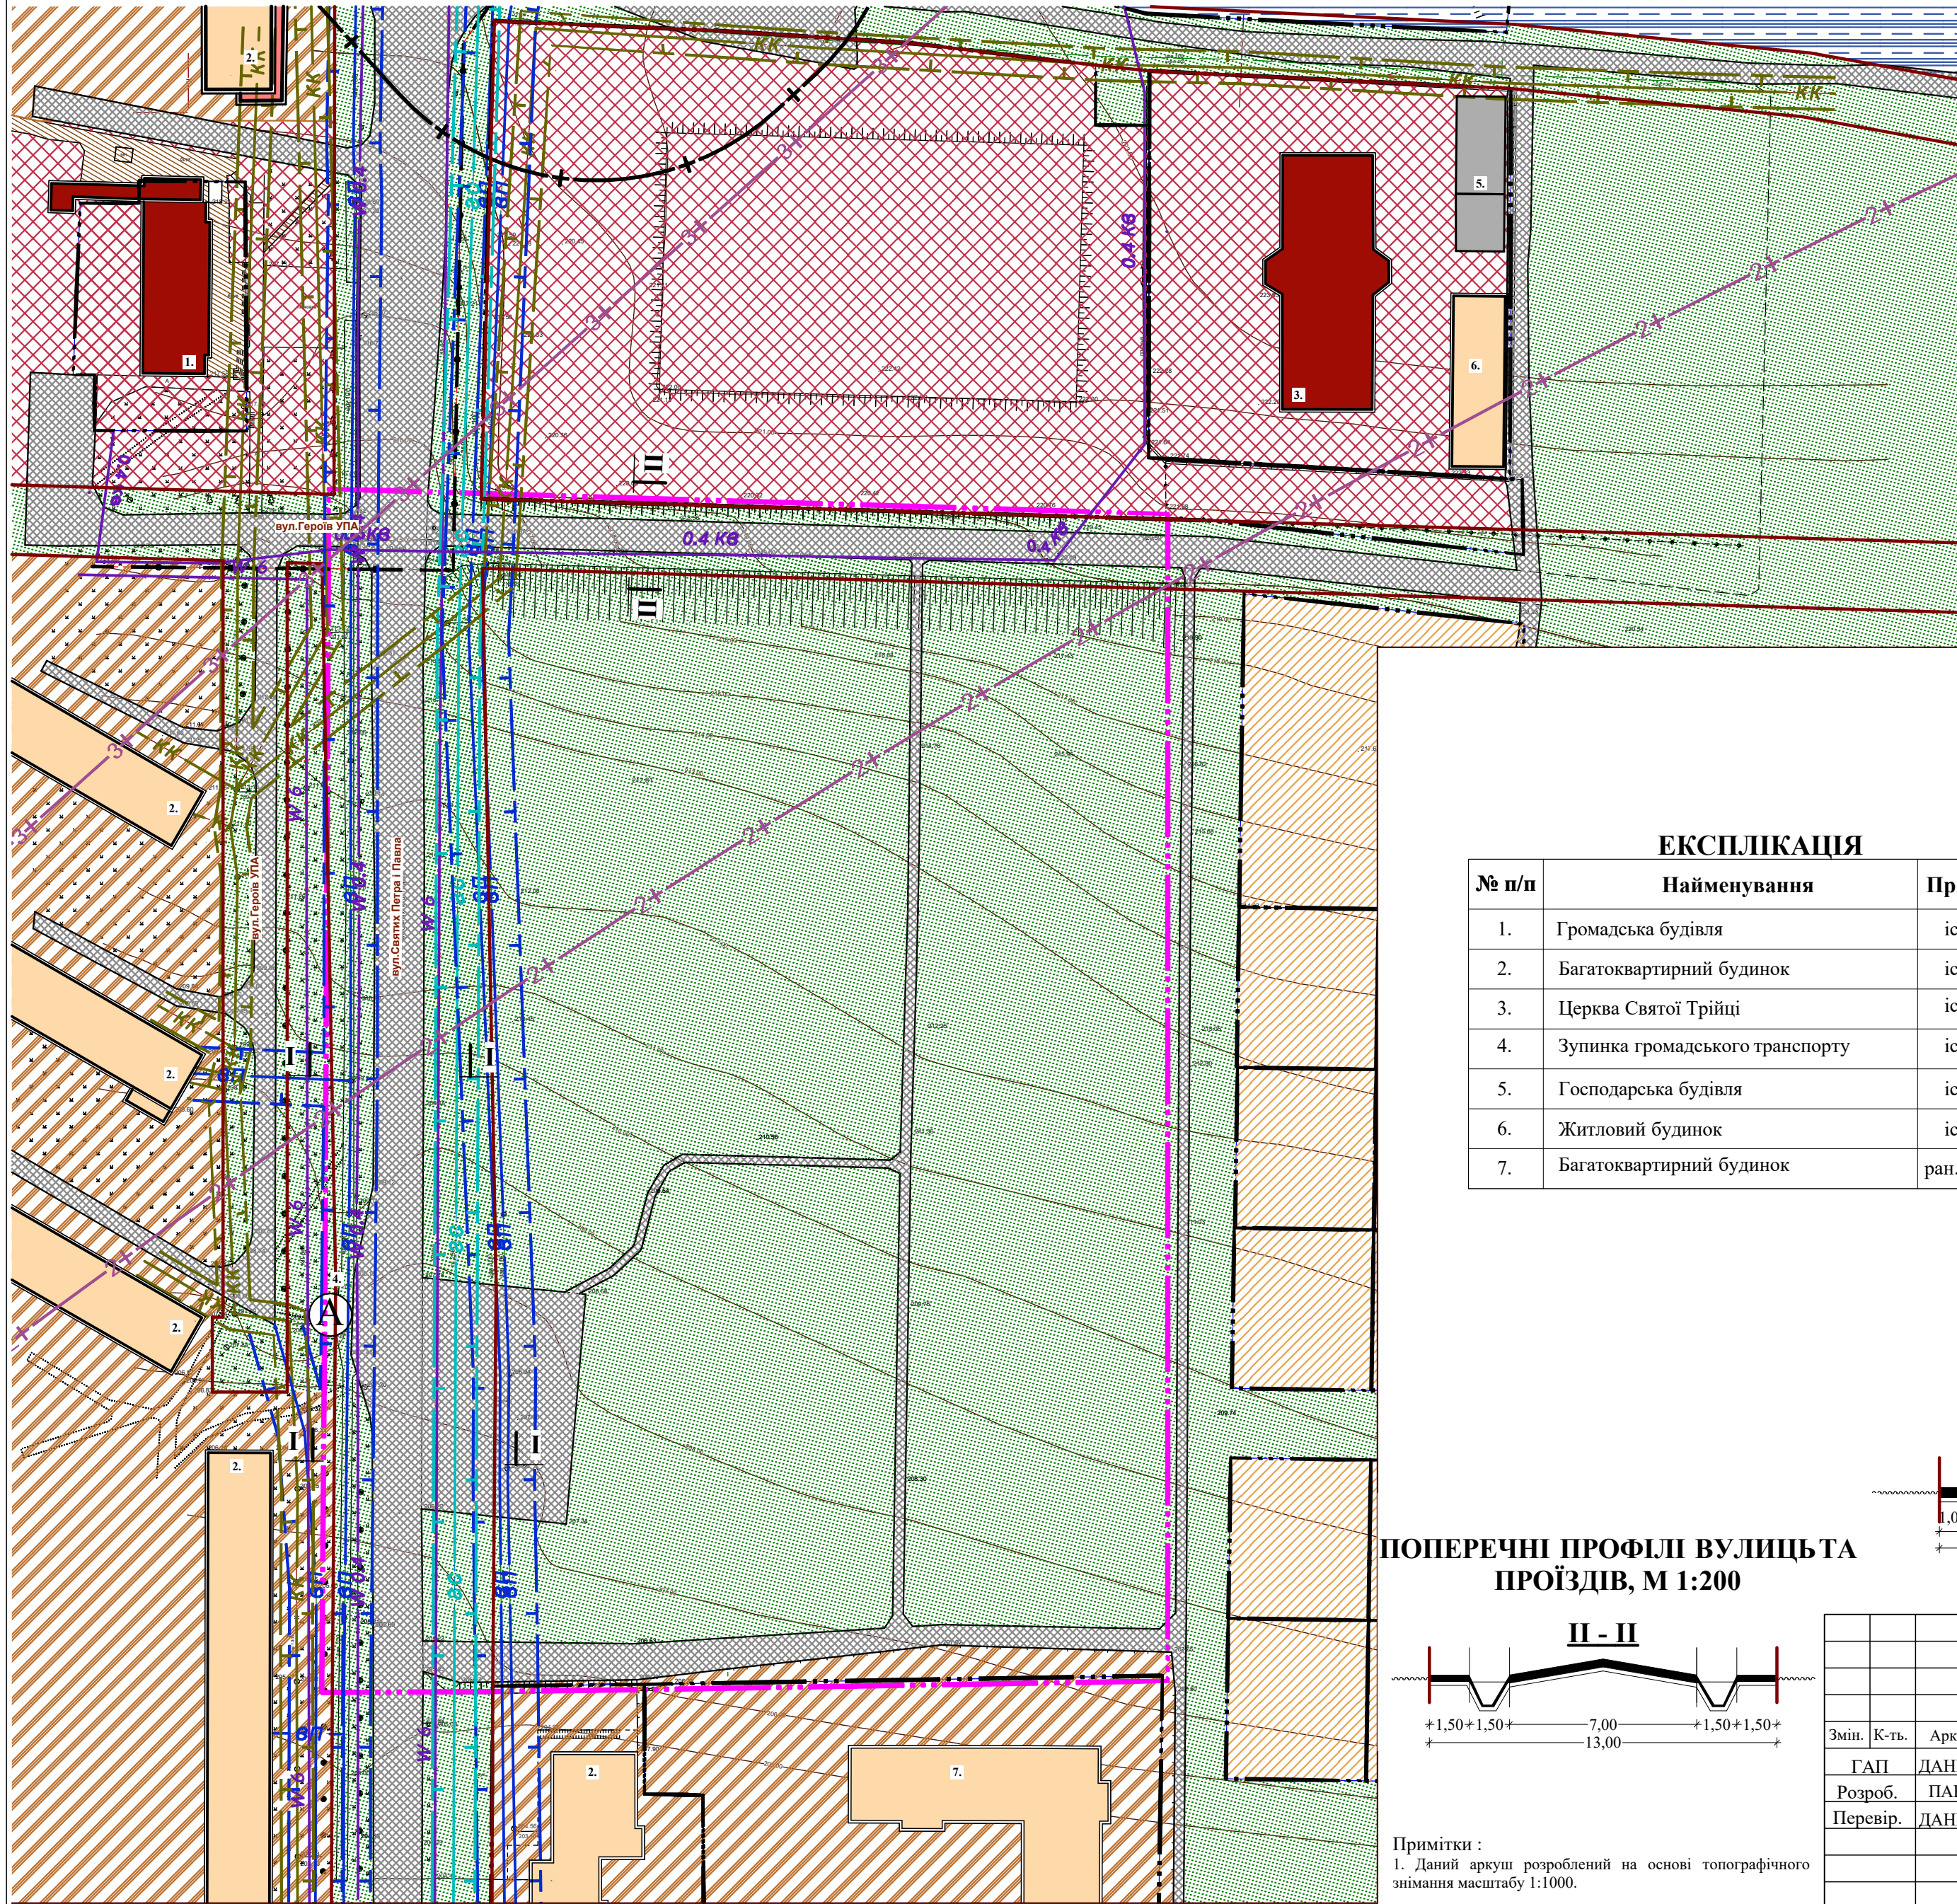

**Схема сучасного використання території та схема існуючих обмежень у використанні земель ,
М 1:1000**

УМОВНІ ПОЗНАЧЕННЯ

Існуюч.	Найменування
	Межа розроблення детального плану
	Межа ділянки
	Територія житлової садибної забудови
	Територія житлової багатоквартирної забудови
	Територія громадської забудови
	Територія зелених насаджень загального користування
	Замощення доріг та проїздів
	Замощення тротуарів, пішохідних зон
	Червоні лінії вулиць
	Назви вулиць
	Місця поперечних профілів
	Зупинка громадського транспорту - Автобусна
	Житловий будинок
	Господарська будівля
	Громадська будівля:
	а) існуюча;
	б) що запроєктована раніше
	Повітряна ЛЕП **кВ
	Кабельна лінія електропередач ** кВ
	Газопровід середнього тиску
	Мережа господарського-питного водопроводу
	Самопливна каналізаційна мережа комунальної каналізації
	Кабель зв'язку
	Охоронна зона (крім охоронних зон навколо пам'яток культурної спадщини)
	2-й пояс зони санітарної охорони
	3-й пояс зони санітарної охорони

ЕКСПЛІКАЦІЯ

№ п/п	Найменування	Примітки
1.	Громадська будівля	існуюч.
2.	Багатоквартирний будинок	існуюч.
3.	Церква Святої Трійці	існуюч.
4.	Зупинка громадського транспорту	існуюч.
5.	Господарська будівля	існуюч.
6.	Житловий будинок	існуюч.
7.	Багатоквартирний будинок	ран. проєкт.

ПОПЕРЕЧНІ ПРОФІЛІ АВТОМАГІСТРАЛЕЙ М 1:200

**ПОПЕРЕЧНІ ПРОФІЛІ ВУЛИЦЬ ТА
ПРОЇЗДІВ, М 1:200**

Примітки :
1. Даний аркуш розроблений на основі топографічного знімання масштабу 1:1000.

Шифр : 46 / 2024

Детальний план території для визначення параметрів земельної ділянки для будівництва та обслуговування багатоквартирних житлових будинків по вул. Героїв УПА в м. Сокаль Шептицького району Львівської області							
Змін.	К-ть.	Арк.	№ Докум.	Підпис	Дата		
		ГАП	ДАНИЛУК Т.				
		Розроб.	ПАРАДА Н.				
		Перевір.	ДАНИЛУК Т.				
Замовник: Сокальська міська рада					Стадія	Аркуш	Аркушів
					ДПТ	2	8
Схема сучасного використання території та схема існуючих обмежень у використанні земель, М 1:1000					ТОВ "Центр планування території"		